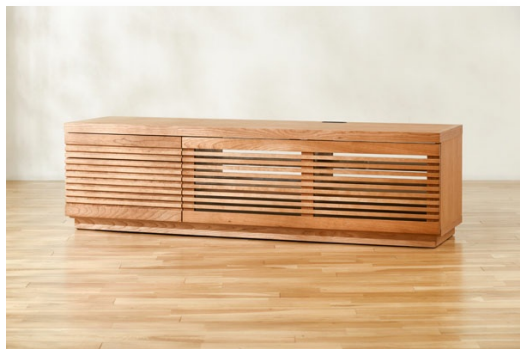

CA-0078-HH-LR ハイタイプで大容量なテレビボード(片引出し)

商品の特徴

サイズ
オーダー

木の種類
選べます

オイル・ウレタン
仕上げ塗装
選べます

商品のサイズ

W:1200~2000mm / D:450mm / H:450mm

選べる樹種

ウォールナット

ブラックチェリー

ホワイトオーク

メイプル

納期

2ヶ月半~3ヶ月

D:450mm / H:450mm (オイル仕上げ)

	W:1200	W:1600	W:1800	W:2000
ウォールナット	206,800	217,800	246,400	281,600
ホワイトオーク				
ブラックチェリー				
メイプル				

D:450mm / H:450mm (ウレタン仕上げ)

	W:1200	W:1600	W:1800	W:2000
ウォールナット	227,480	239,580	271,040	309,760
ホワイトオーク				
ブラックチェリー				
メイプル				