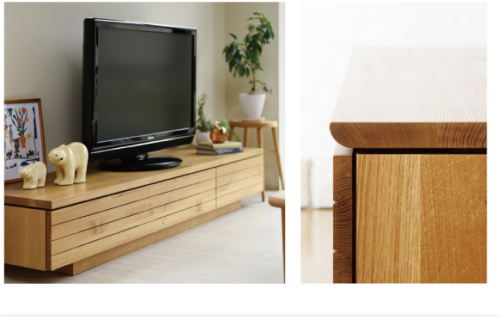

CA-0134 総無垢材の高級感 風格を備えたテレビボード

商品の特徴

サイズ
オーダー

木の種類
選べます

オイル・ウレタン
仕上げ塗装
選べます

商品のサイズ

W:1230~2370mm / D:430mm / H:300~450mm

選べる樹種