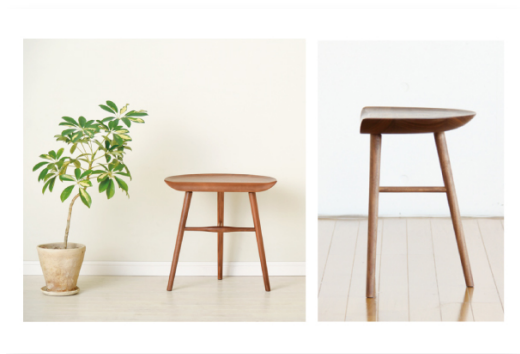

# CH-0040 スツールテーブル (3legs)

商品の特徴

商品のサイズ

W:450mm / D:300mm / H:450mm

選べる樹種

ウォールナット

ブラックチェリー

ホワイトオーク