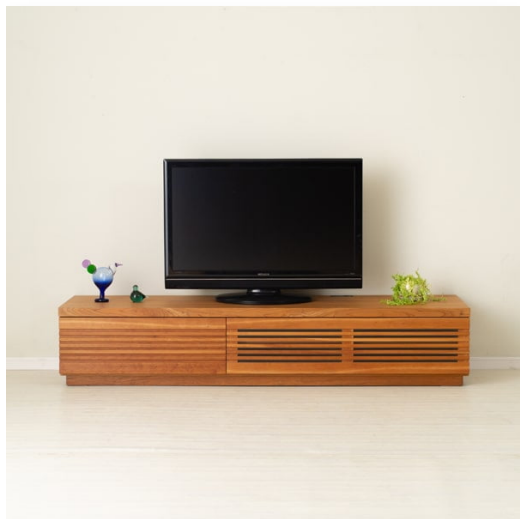

TV-0003-LR オーダーメイド 格子テレビボード (片引出)

商品の特徴

サイズ
オーダー

木の種類
選べます

オイル・ウレタン
仕上げ塗装
選べます

商品のサイズ

W:1200~2000mm / D:450mm / H:350mm

選べる樹種

ウォールナット

ブラックチェリー

ホワイトオーク

メイプル

納期

2ヶ月半~3ヶ月

D:450mm / H:350mm (オイル仕上げ)

	W:1200	W:1600	W:1800	W:2000
ウォールナット				
ホワイトオーク				
ブラックチェリー	171,380	181,060	205,040	235,400
メイプル				

D:450mm / H:350mm (ウレタン仕上げ)

	W:1200	W:1600	W:1800	W:2000
ウォールナット				
ホワイトオーク				
ブラックチェリー	188,518	199,166	225,544	258,940
メイプル				